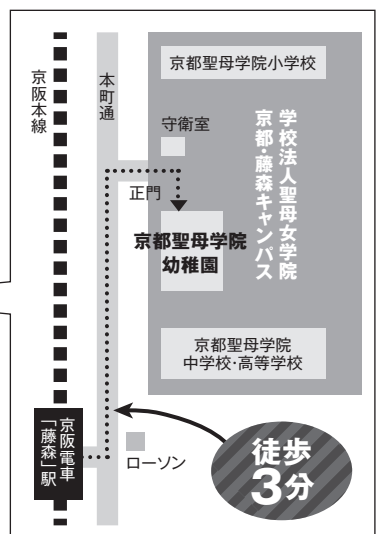

**保育内容** ①あいさつ・返事・身支度・折り  
②室内での自由遊び(モンテッソーリ保育をベースにしたエッセイス)  
③絵本の読み聞かせ ④設定保育 体操・歌・絵画・制作遊びなど  
⑤園庭遊び、学院内の散策、自然観察 など  
※ファミリーユークラスは親子で取り組みます。

## アクセスのご案内

- 京阪電車/「藤森」駅下車、東へ徒歩3分
- 近鉄電車/「丹波橋」駅で京阪電車に乗り換え「藤森」駅下車
- JR奈良線/「東福寺」駅で京阪電車に乗り換え「藤森」駅下車
- 地下鉄東西線/「三条京阪」駅で京阪電車に乗り換え「藤森」駅下車

京都聖母学院幼稚園

学校法人聖母女学院  
京都・藤森キャンパス  
正門

徒歩3分

**京都聖母学院幼稚園**  
Kyoto Seibo Gakuin Kindergarten

TEL 075-645-8101 FAX 075-645-8109

〒612-0878 京都府京都市伏見区深草田谷町1 <https://www.seibo.ed.jp/kinder/>