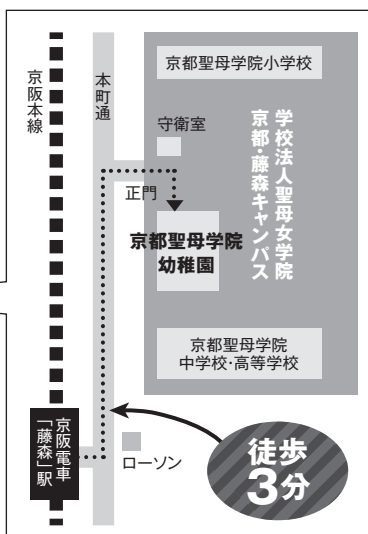

保育内容 ①あいさつ・返事・身支度・折り
②室内での自由遊び(モンテッソーリ保育をベースにしたエッセイズ)
③絵本の読み聞かせ ④設定保育 体操・歌・絵画・制作遊びなど
⑤園庭遊び、学院内の散策、自然観察 など
※ファミリーユクラスは親子で取り組みます。

アクセスのご案内

- 京阪電車/「藤森」駅下車、東へ徒歩3分
- 近鉄電車/「丹波橋」駅で京阪電車に乗り換え「藤森」駅下車
- JR奈良線/「東福寺」駅で京阪電車に乗り換え「藤森」駅下車
- 地下鉄東西線/「三条京阪」駅で京阪電車に乗り換え「藤森」駅下車

京都聖母学院幼稚園

学校法人聖母女学院
京都・藤森キャンパス
正門

徒歩
3分

京都聖母学院幼稚園
Kyoto Seibo Gakuin Kindergarten

TEL 075-645-8101 FAX 075-645-8109

〒612-0878 京都府京都市伏見区深草田谷町1 <http://www.seibo.ed.jp/kinder/>

【創立者のことば】

『聖母の子どもたち一人ひとりが家族のため 友のために また社会において
真理の中に人々の心をつなぐ 平和の天使でありますように』